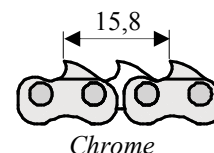

## CHAINES POUR MACHINES STATIONNAIRES

### Chaînes chromées pas B (standard français)

T 050..

#### CHAINES A MORTAISER CHROMEES PAS B (15,8 mm)

Les chaînes à mortaiser d'un pas de 15,8 mm correspondent au pas B du standard français et, sont utilisées principalement pour la réalisation de mortaises de petites et moyennes dimensions. Son petit pas permet d'obtenir un travail soigné et limite l'effort de coupe de part son nombre de dents.

Son revêtement chromé permet de travailler les bois abrasifs.

La longueur de la chaîne étant fonction de l'entraxe machine et du guide utilisé, il est indispensable de quantifier le nombre de maillons en se référant au tableau ci-après.