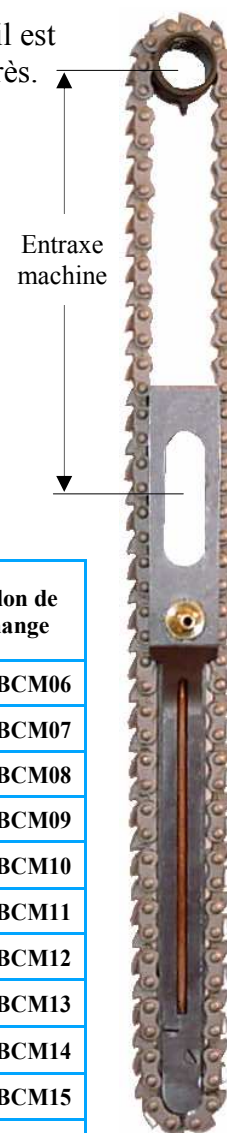

CHAINES POUR MACHINES STATIONNAIRES

Chaînes chromées pas B (standard français)

T 050..

CHAINES A MORTAISER CHROMEES PAS B (15,8 mm)

Les chaînes à mortaiser d'un pas de 15,8 mm correspondent au pas B du standard français et, sont utilisées principalement pour la réalisation de mortaises de petites et moyennes dimensions. Son petit pas permet d'obtenir un travail soigné et limite l'effort de coupe de part son nombre de dents.

Son revêtement chromé permet de travailler les bois abrasifs.

La longueur de la chaîne étant fonction de l'entraxe machine et du guide utilisé, il est indispensable de quantifier le nombre de maillons en se référant au tableau ci-après.

Nbre maillons	Entraxe machine (mm)					Longueur totale du guide
	70 à 90	100 à 120	120 à 140	140 à 160	160 à 180	
Guide Larg x Prof.						
25 x 100	40	44	46	48	52	232
30 x 110	40	44	46	48	52	232
35 x 125	40	44	46	48	52	232

B

Epaisseur	40 maillons	44 maillons	46 maillons	48 maillons	52 maillons	Maillon de rechange
6	T 050 BC4006	T 050 BC4406	T 050 BC4606	T 050 BC4806	T 050 BC5206	T 050 BCM06
7	T 050 BC4007	T 050 BC4407	T 050 BC4607	T 050 BC4807	T 050 BC5207	T 050 BCM07
8	T 050 BC4008	T 050 BC4408	T 050 BC4608	T 050 BC4808	T 050 BC5208	T 050 BCM08
9	T 050 BC4009	T 050 BC4409	T 050 BC4609	T 050 BC4809	T 050 BC5209	T 050 BCM09
10	T 050 BC4010	T 050 BC4410	T 050 BC4610	T 050 BC4810	T 050 BC5210	T 050 BCM10
11	T 050 BC4011	T 050 BC4411	T 050 BC4611	T 050 BC4811	T 050 BC5211	T 050 BCM11
12	T 050 BC4012	T 050 BC4412	T 050 BC4612	T 050 BC4812	T 050 BC5212	T 050 BCM12
13	T 050 BC4013	T 050 BC4413	T 050 BC4613	T 050 BC4813	T 050 BC5213	T 050 BCM13
14	T 050 BC4014	T 050 BC4414	T 050 BC4614	T 050 BC4814	T 050 BC5214	T 050 BCM14
15	T 050 BC4015	T 050 BC4415	T 050 BC4615	T 050 BC4815	T 050 BC5215	T 050 BCM15
16	T 050 BC4016	T 050 BC4416	T 050 BC4616	T 050 BC4816	T 050 BC5216	T 050 BCM16
18	T 050 BC4018	T 050 BC4418	T 050 BC4618	T 050 BC4818	T 050 BC5218	T 050 BCM18
20	T 050 BC4020	T 050 BC4420	T 050 BC4620	T 050 BC4820	T 050 BC5220	T 050 BCM20
22	T 050 BC4022	T 050 BC4422	T 050 BC4622	T 050 BC4822	T 050 BC5222	T 050 BCM22
25	T 050 BC4025	T 050 BC4425	T 050 BC4625	T 050 BC4825	T 050 BC5225	T 050 BCM25
30	T 050 BC4030	T 050 BC4430	T 050 BC4630	T 050 BC4830	T 050 BC5230	T 050 BCM30